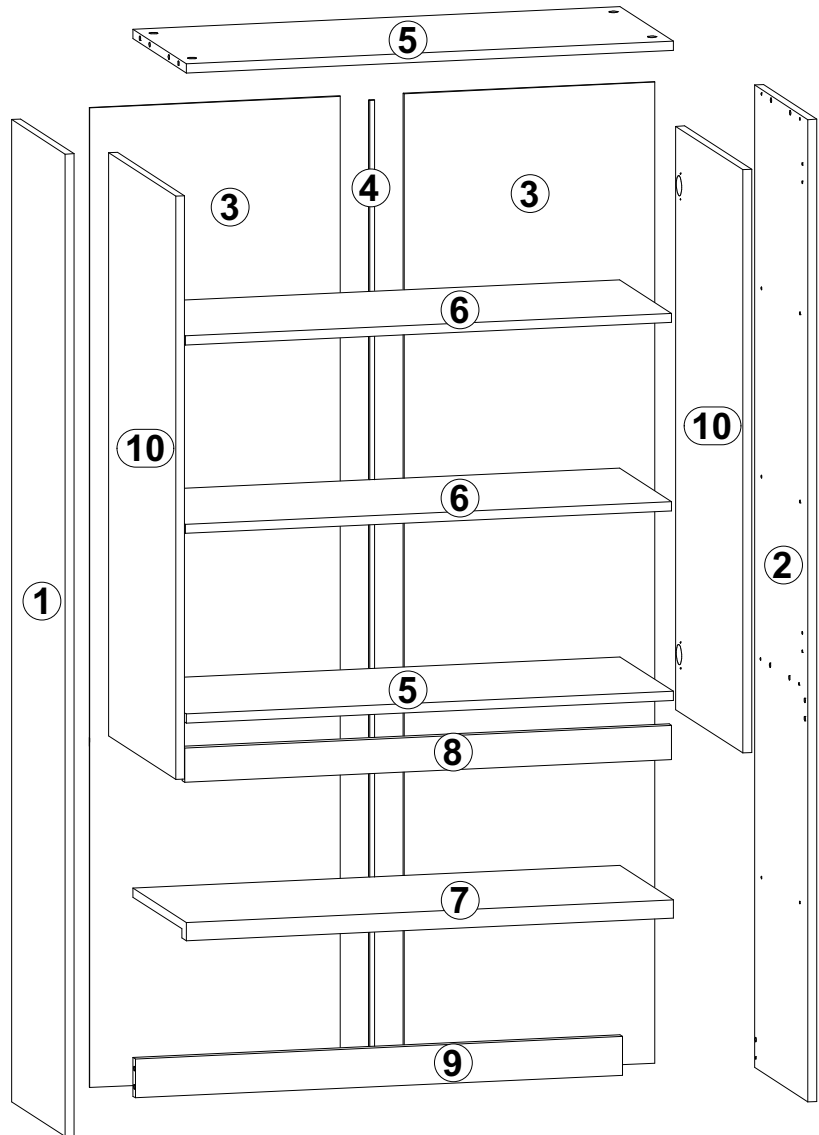

МОДЕН

Надставка **NAD2D/90**

A	B	C		D
1	S321-103	1718	355	1/3
2	S321-104	1718	355	1/3
3	S321-903	1682	446	1/3
4	LH-1633	1633		1/3
5	S321-302	867	354	2/3
6	S321-303	867	345	2/3
7	S321-304	867	345	2/3
8	S321-428	867	60	2/3
9	S321-409	867	68	2/3
10	S321-002	446	1020	3/3

4x a44	4x b19	8x φ5x17 mm d1	14x φ8x30 mm f1	50x l1	1x n26l1	2x 62x12/1mm n52	4x silikon o21
7x φ3,5x16 mm p38	8x φ3,5x15 mm p51	6x φ3,5x20 mm p79	10x φ15x12mm #16 r1	4x φ20x12mm #16 r36	4x 6,7/7,8 r37	10x 20/11 r42	4x φ16 s2